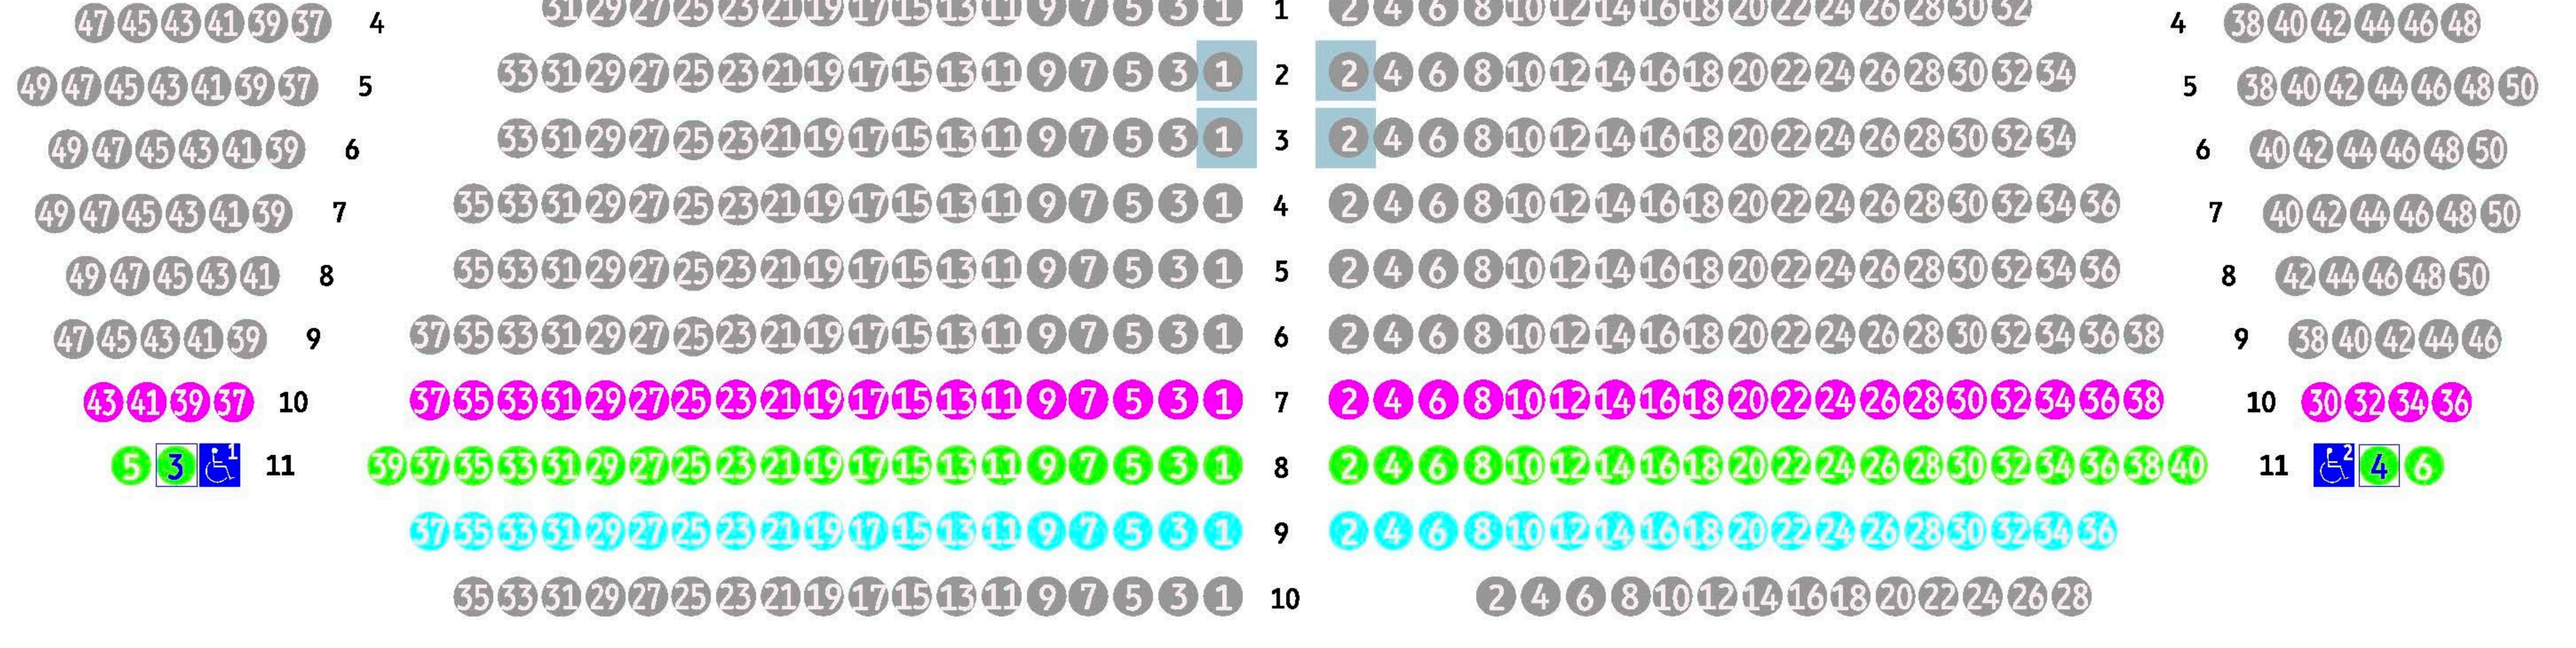

AUDITORIO NACIONAL DE MÚSICA

SALA SINFÓNICA

- Acceso a butaca sin escalón
- Acceso a butaca con un escalón
- Acceso a butaca con dos escalones
- Acceso a butaca con tres escalones

- Butacas con visibilidad reducida
- Butacas sin visibilidad de los Bancos del Coro

ESCENARIO

PATIO DE BUTACAS 583

PRIMER ANFITEATRO 476

SEGUNDO ANFITEATRO 434

LATERAL 1º ANFITEATRO 118

LATERAL 1º ANFITEATRO 118

GALERÍA 30

GALERÍA 30

LATERAL 2º ANFITEATRO 108

LATERAL 2º ANFITEATRO 107