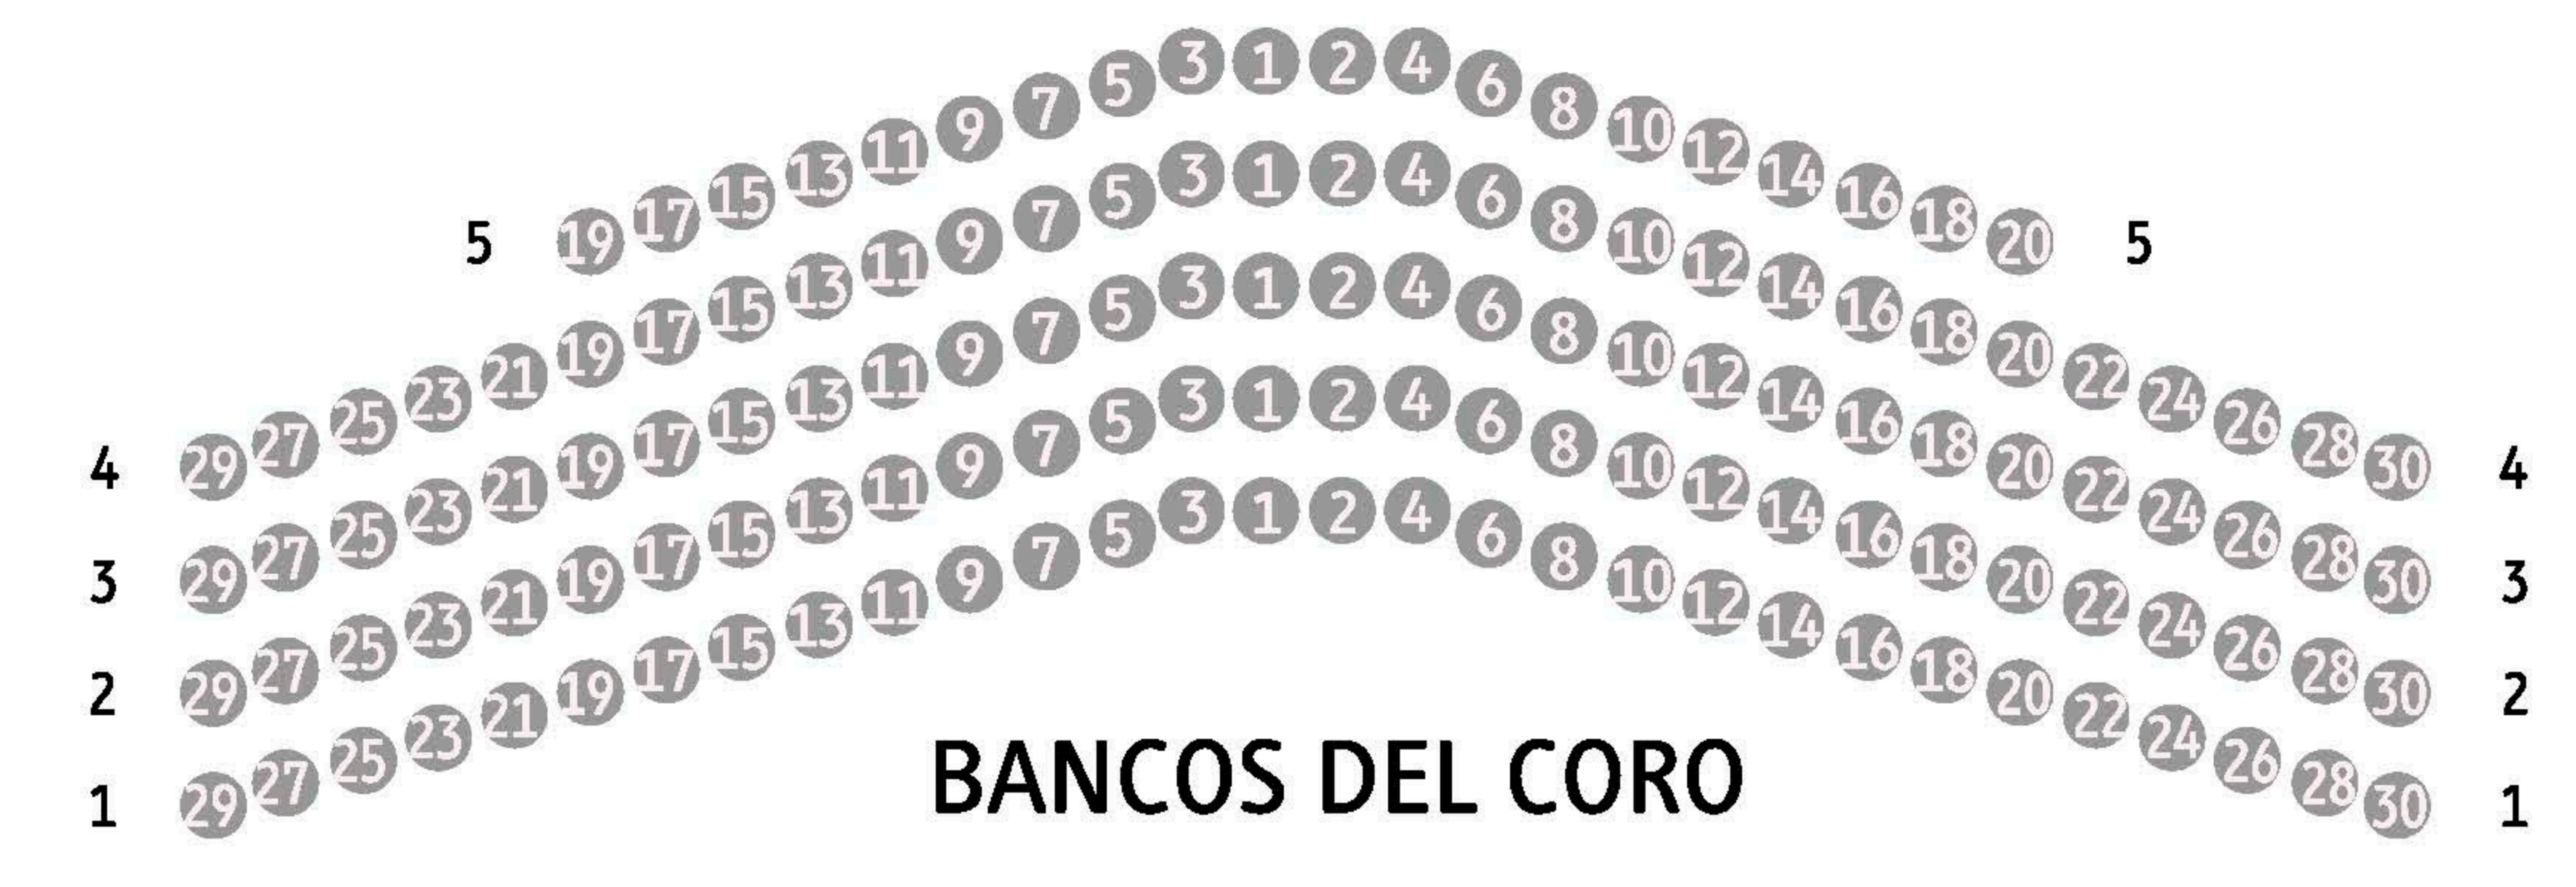

AUDITORIO NACIONAL DE MÚSICA

SALA SINFÓNICA

- Acceso a butaca sin escalón
- Acceso a butaca con un escalón
- Acceso a butaca con dos escalones
- Acceso a butaca con tres escalones

- Butacas con visibilidad reducida
- Butacas sin visibilidad de los Bancos del Coro

ESCENARIO

PATIO DE BUTACAS 583

PRIMER ANFITEATRO 476

SEGUNDO ANFITEATRO 434

LATERAL 1º ANFITEATRO 118

LATERAL 1º ANFITEATRO 118

GALERÍA 30

GALERÍA 30

LATERAL 2º ANFITEATRO 108

LATERAL 2º ANFITEATRO 107