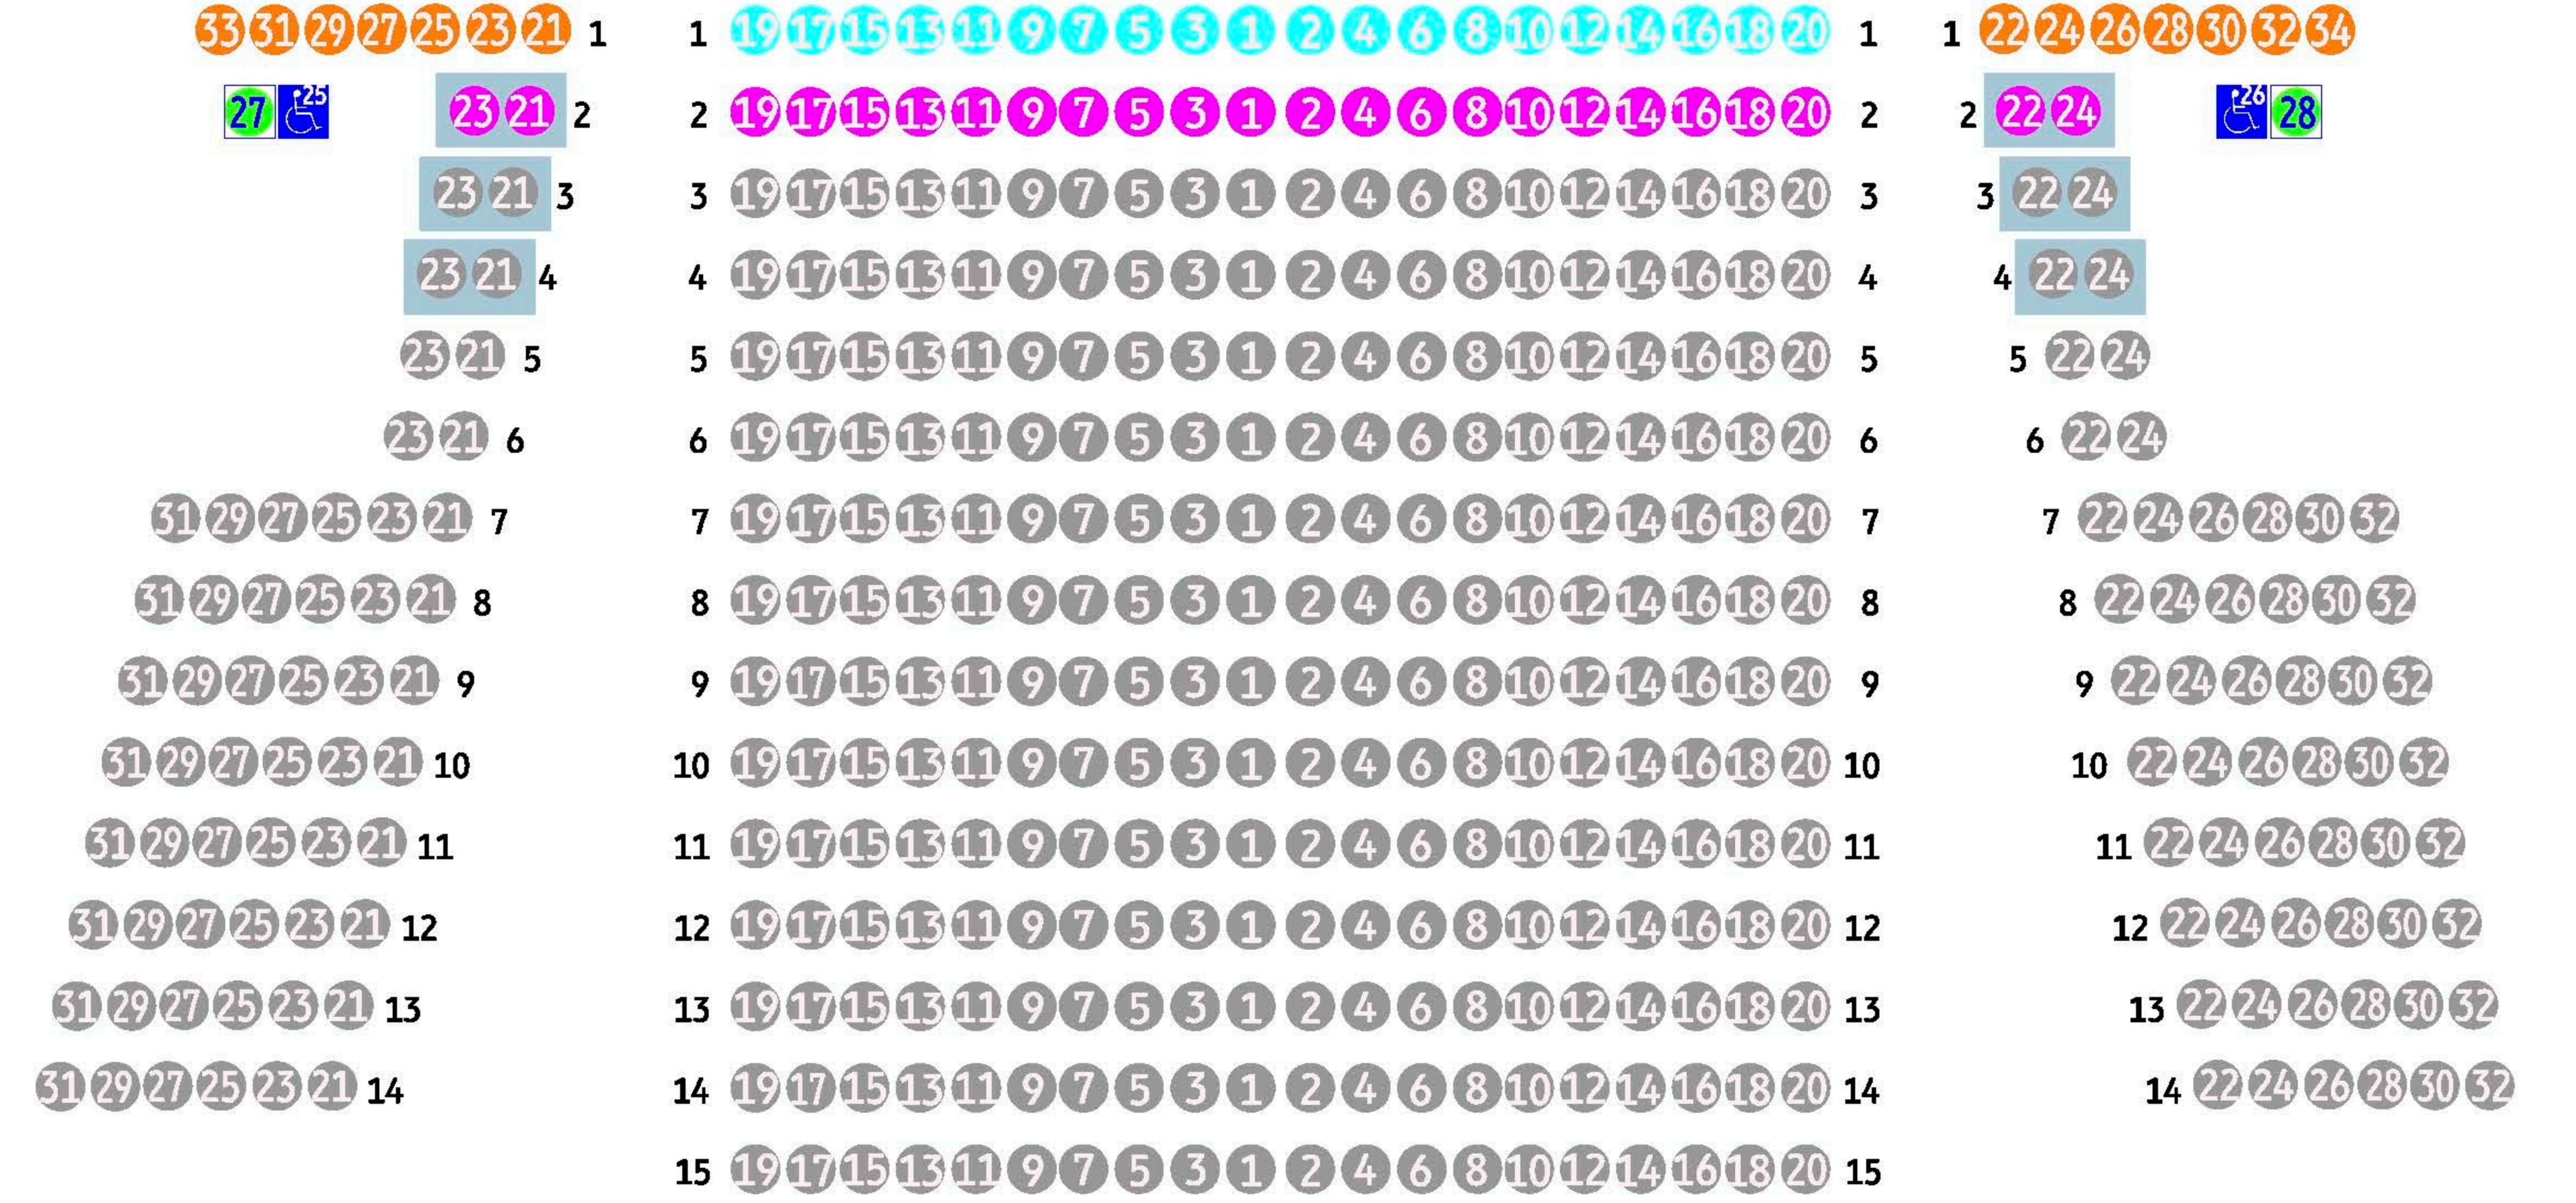

AUDITORIO NACIONAL DE MÚSICA

SALA SINFÓNICA

- Acceso a butaca sin escalón
- Acceso a butaca con un escalón
- Acceso a butaca con dos escalones
- Acceso a butaca con tres escalones

- Butacas con visibilidad reducida
- Butacas sin visibilidad de los Bancos del Coro

ESCENARIO

PATIO DE BUTACAS 583

PRIMER ANFITEATRO 476

SEGUNDO ANFITEATRO 434

LATERAL 1º ANFITEATRO 118

LATERAL 1º ANFITEATRO 118

GALERÍA 30

GALERÍA 30

LATERAL 2º ANFITEATRO 108

LATERAL 2º ANFITEATRO 107