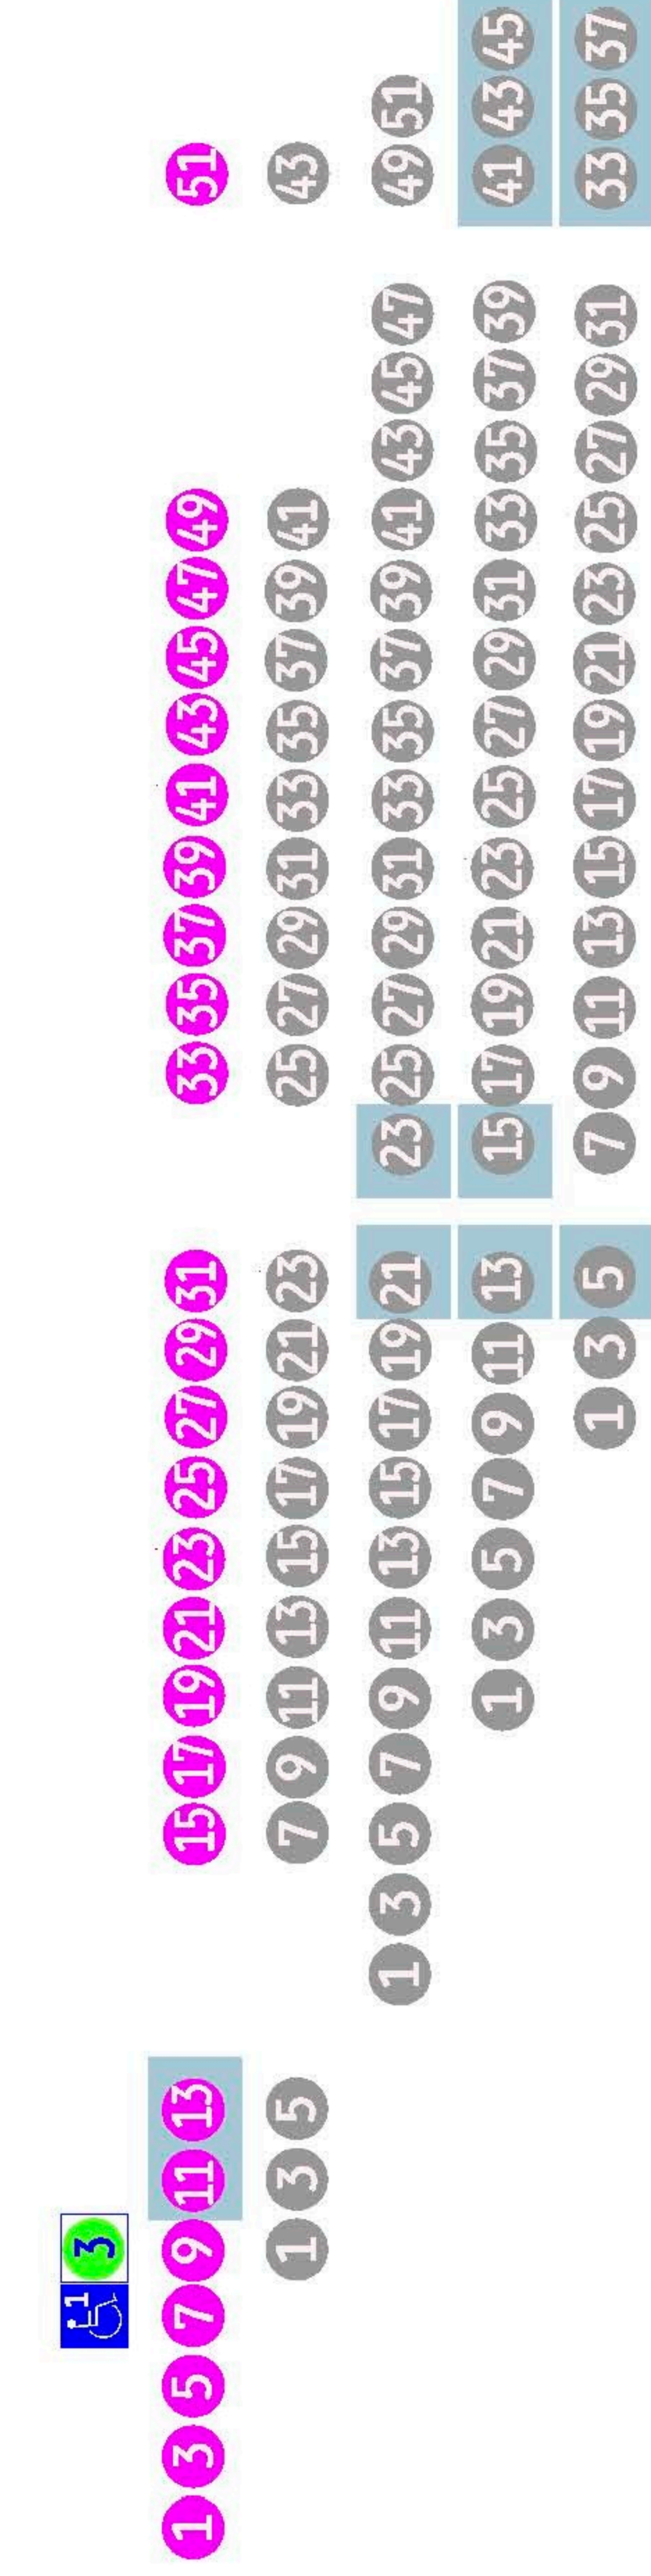

AUDITORIO NACIONAL DE MÚSICA

SALA SINFÓNICA

- Acceso a butaca sin escalón
- Acceso a butaca con un escalón
- Acceso a butaca con dos escalones
- Acceso a butaca con tres escalones

- Butacas con visibilidad reducida
- Butacas sin visibilidad de los Bancos del Coro

ESCENARIO

PATIO DE BUTACAS 583

PRIMER ANFITEATRO 476

SEGUNDO ANFITEATRO 434

LATERAL 1º ANFITEATRO 118

LATERAL 1º ANFITEATRO 118

GALERÍA 30

GALERÍA 30

LATERAL 2º ANFITEATRO 108

LATERAL 2º ANFITEATRO 107