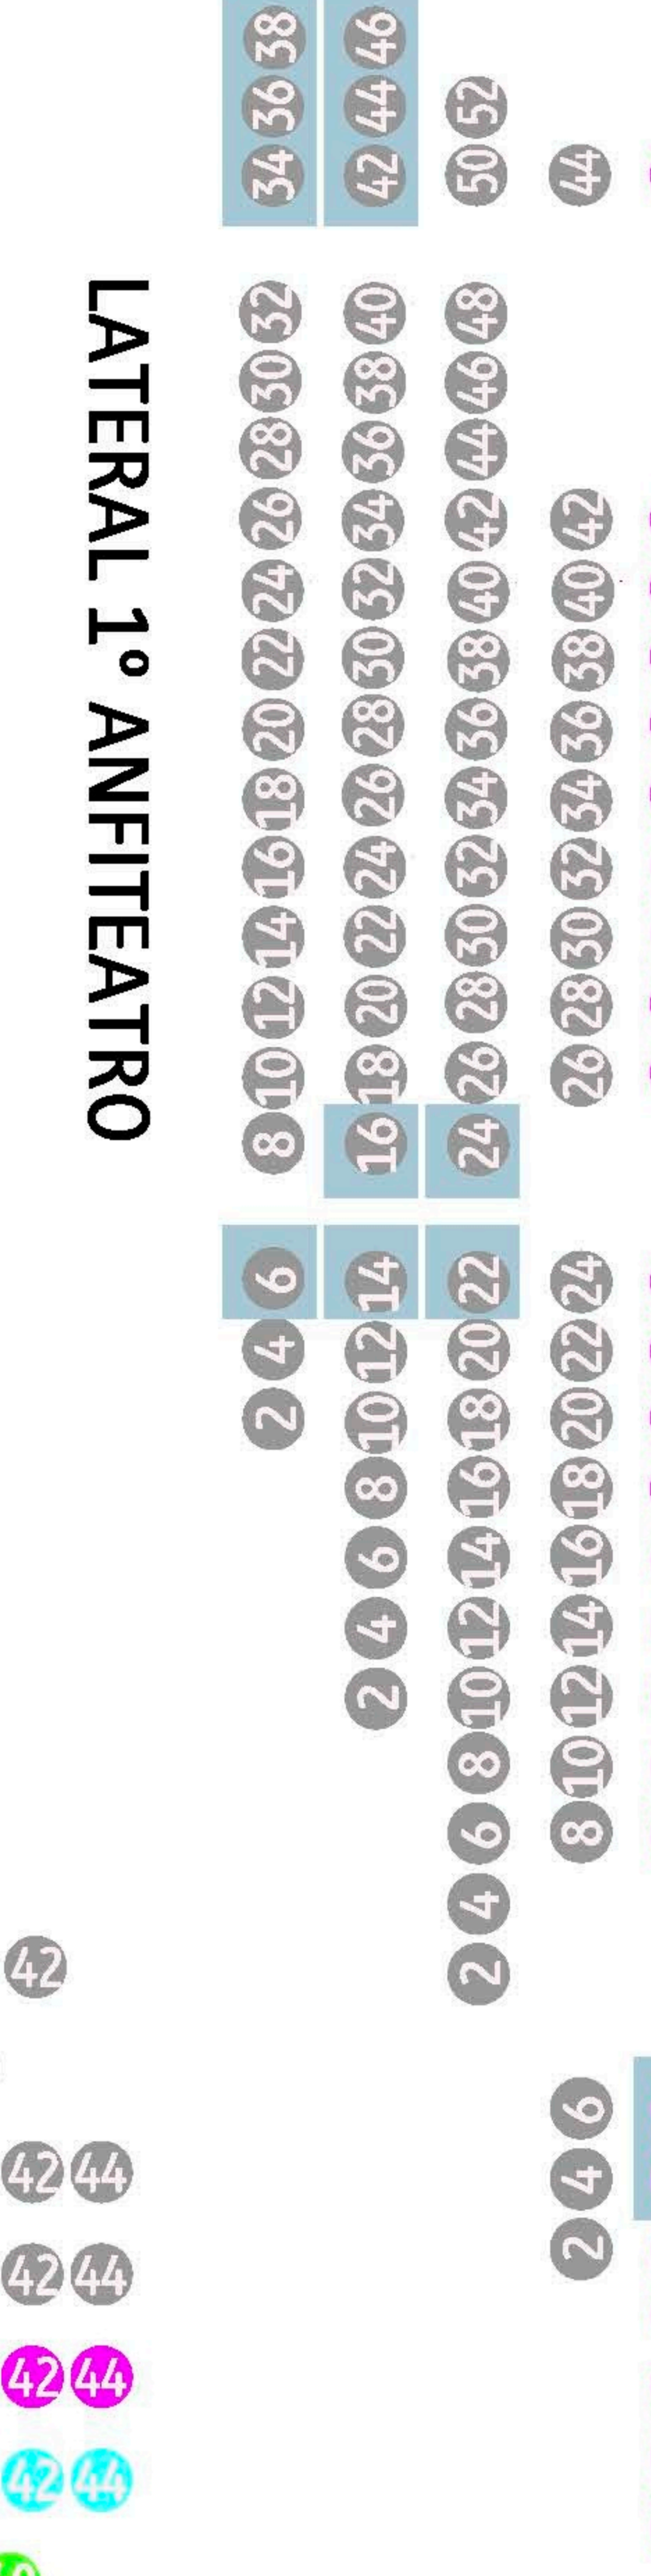

AUDITORIO NACIONAL DE MÚSICA

SALA SINFÓNICA

- Acceso a butaca sin escalón
- Acceso a butaca con un escalón
- Acceso a butaca con dos escalones
- Acceso a butaca con tres escalones

- Butacas con visibilidad reducida
- Butacas sin visibilidad de los Bancos del Coro

ESCENARIO

PATIO DE BUTACAS 583

PRIMER ANFITEATRO 476

SEGUNDO ANFITEATRO 434

LATERAL 1º ANFITEATRO 118

LATERAL 1º ANFITEATRO 118

GALERÍA 30

GALERÍA 30

LATERAL 2º ANFITEATRO 108

LATERAL 2º ANFITEATRO 107